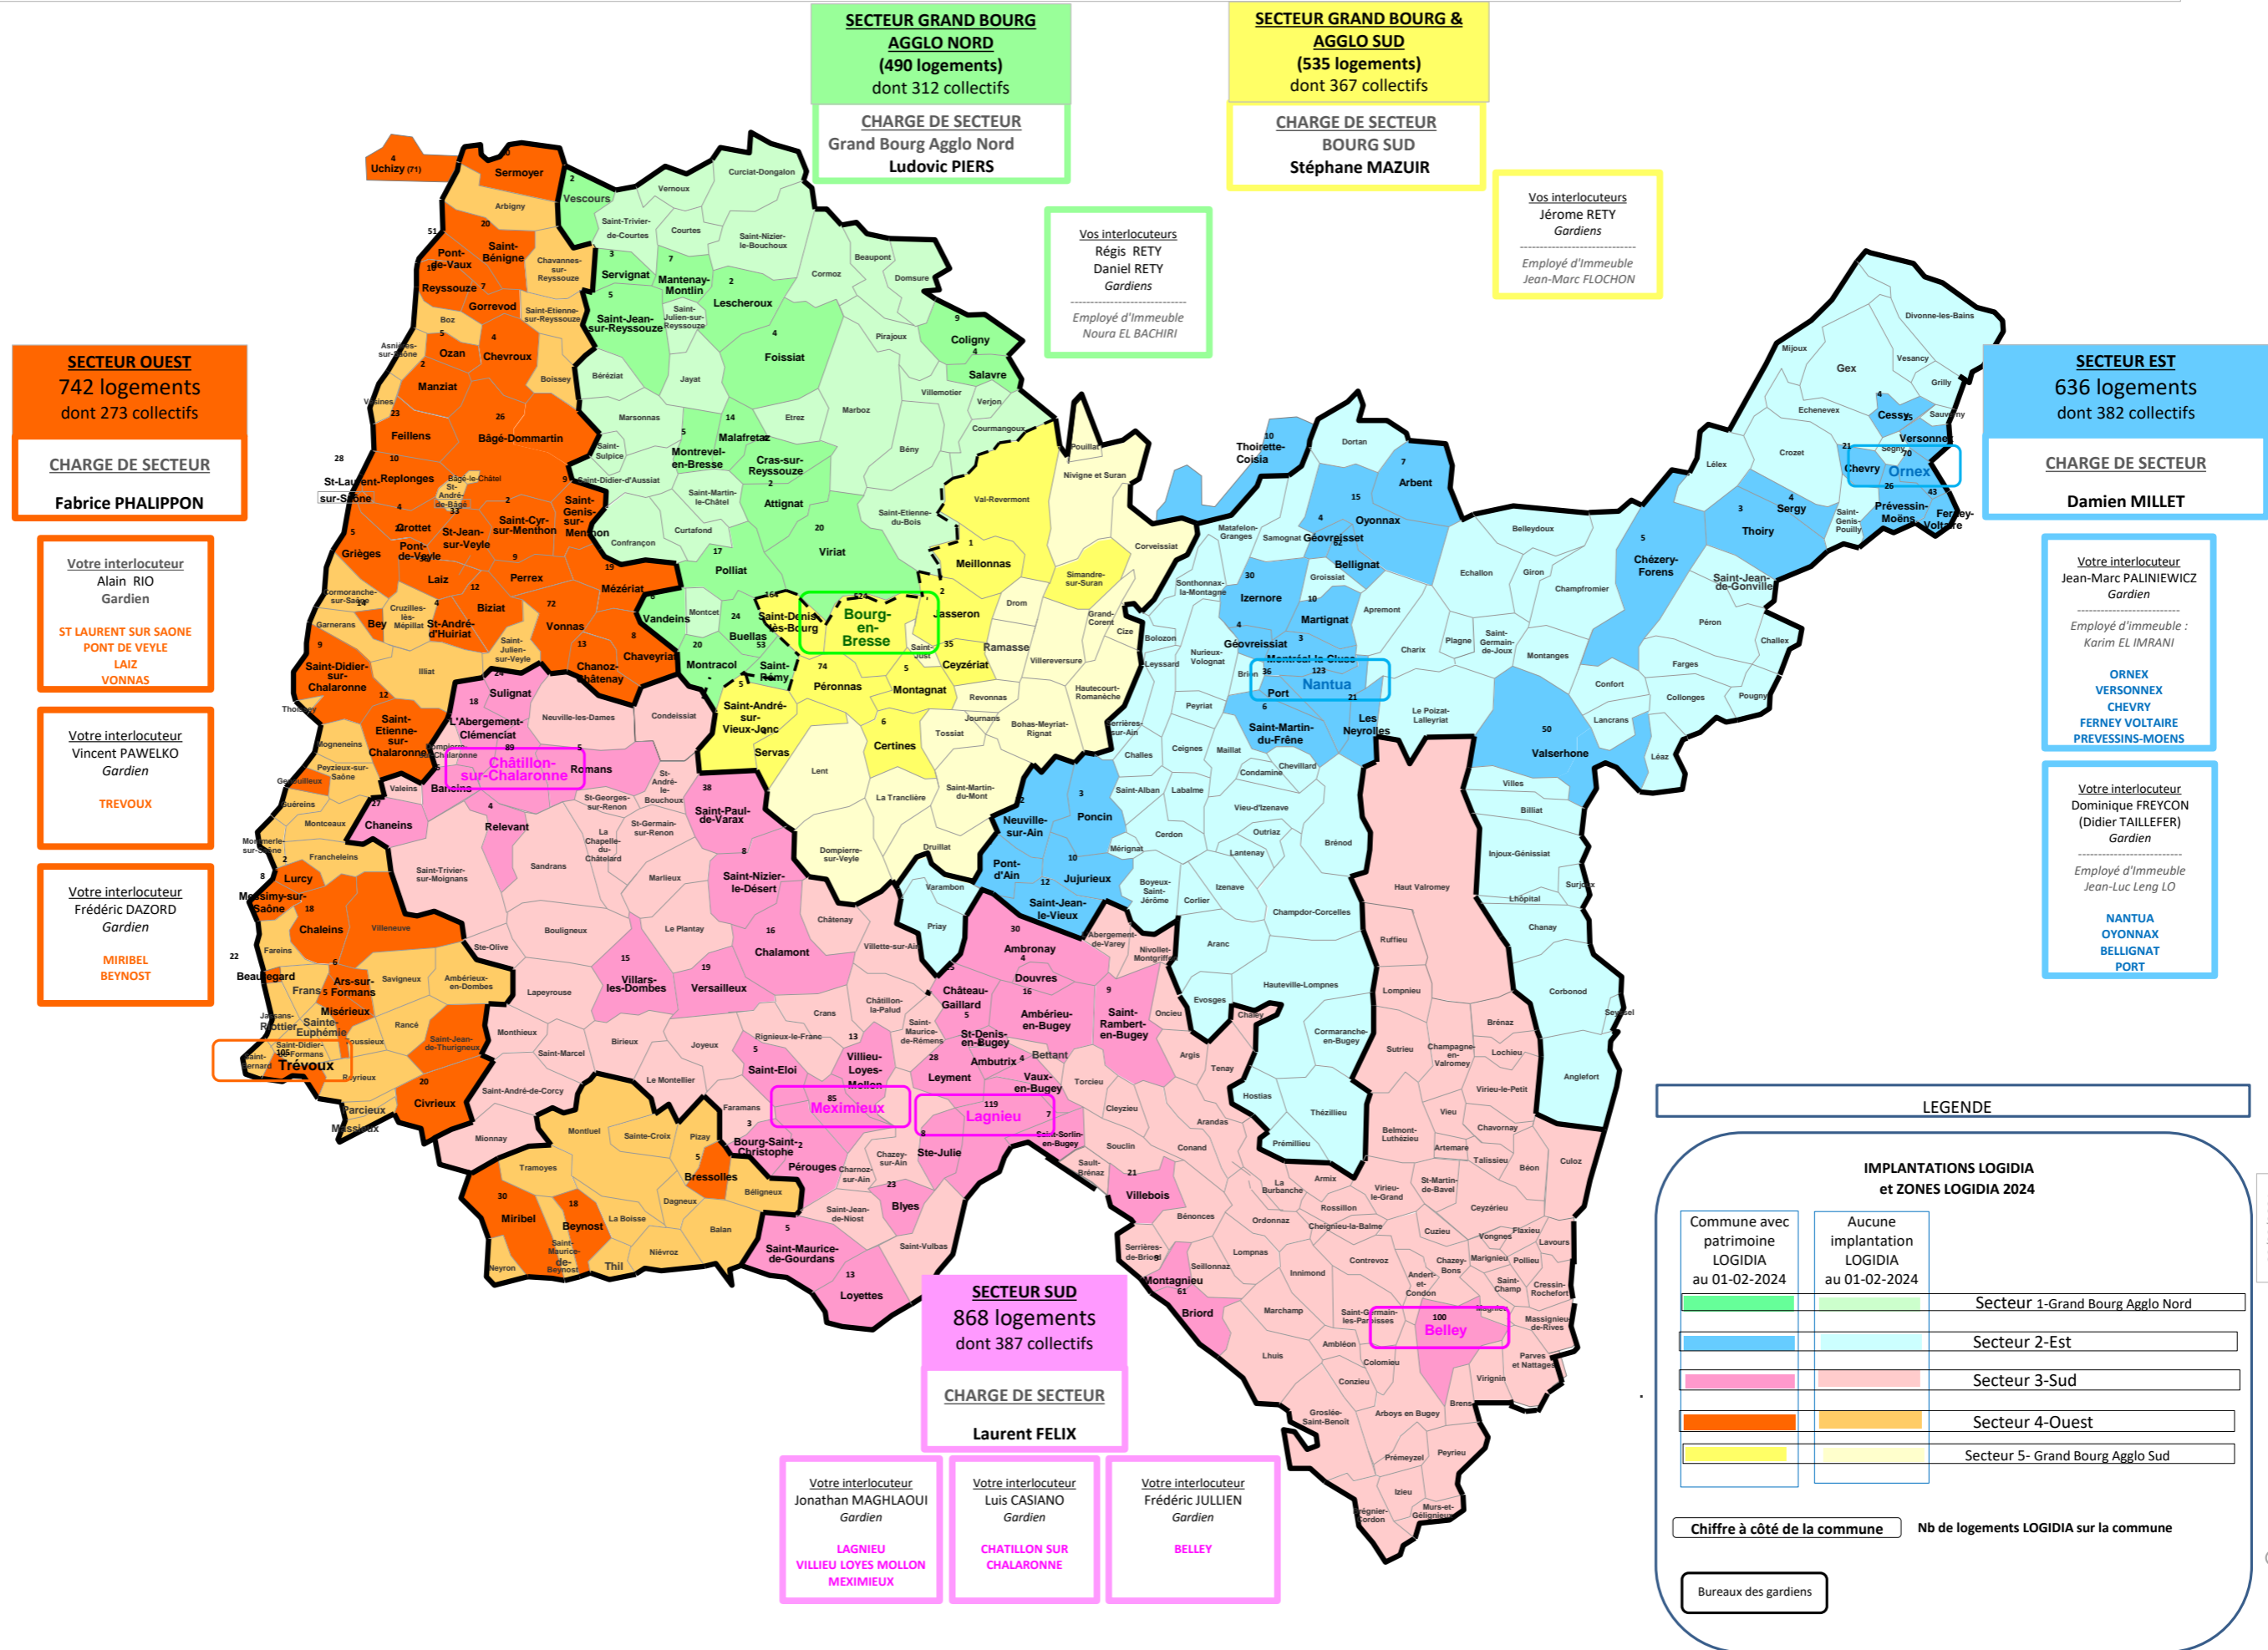

CARTE DES IMPLANTATIONS ET SECTEURS LOGIDIA AU 01.02.2024

LEGENDE

IMPLANTATIONS LOGIDIA et ZONES LOGIDIA 2024

Commune avec patrimoine LOGIDIA au 01-02-2024	Aucune implantation LOGIDIA au 01-02-2024	
		Secteur 1-Grand Bourg Agglo Nord
		Secteur 2-Est
		Secteur 3-Sud
		Secteur 4-Ouest
		Secteur 5- Grand Bourg Agglo Sud

Chiffre à côté de la commune **Nb de logements LOGIDIA sur la commune**

Bureaux des gardiens