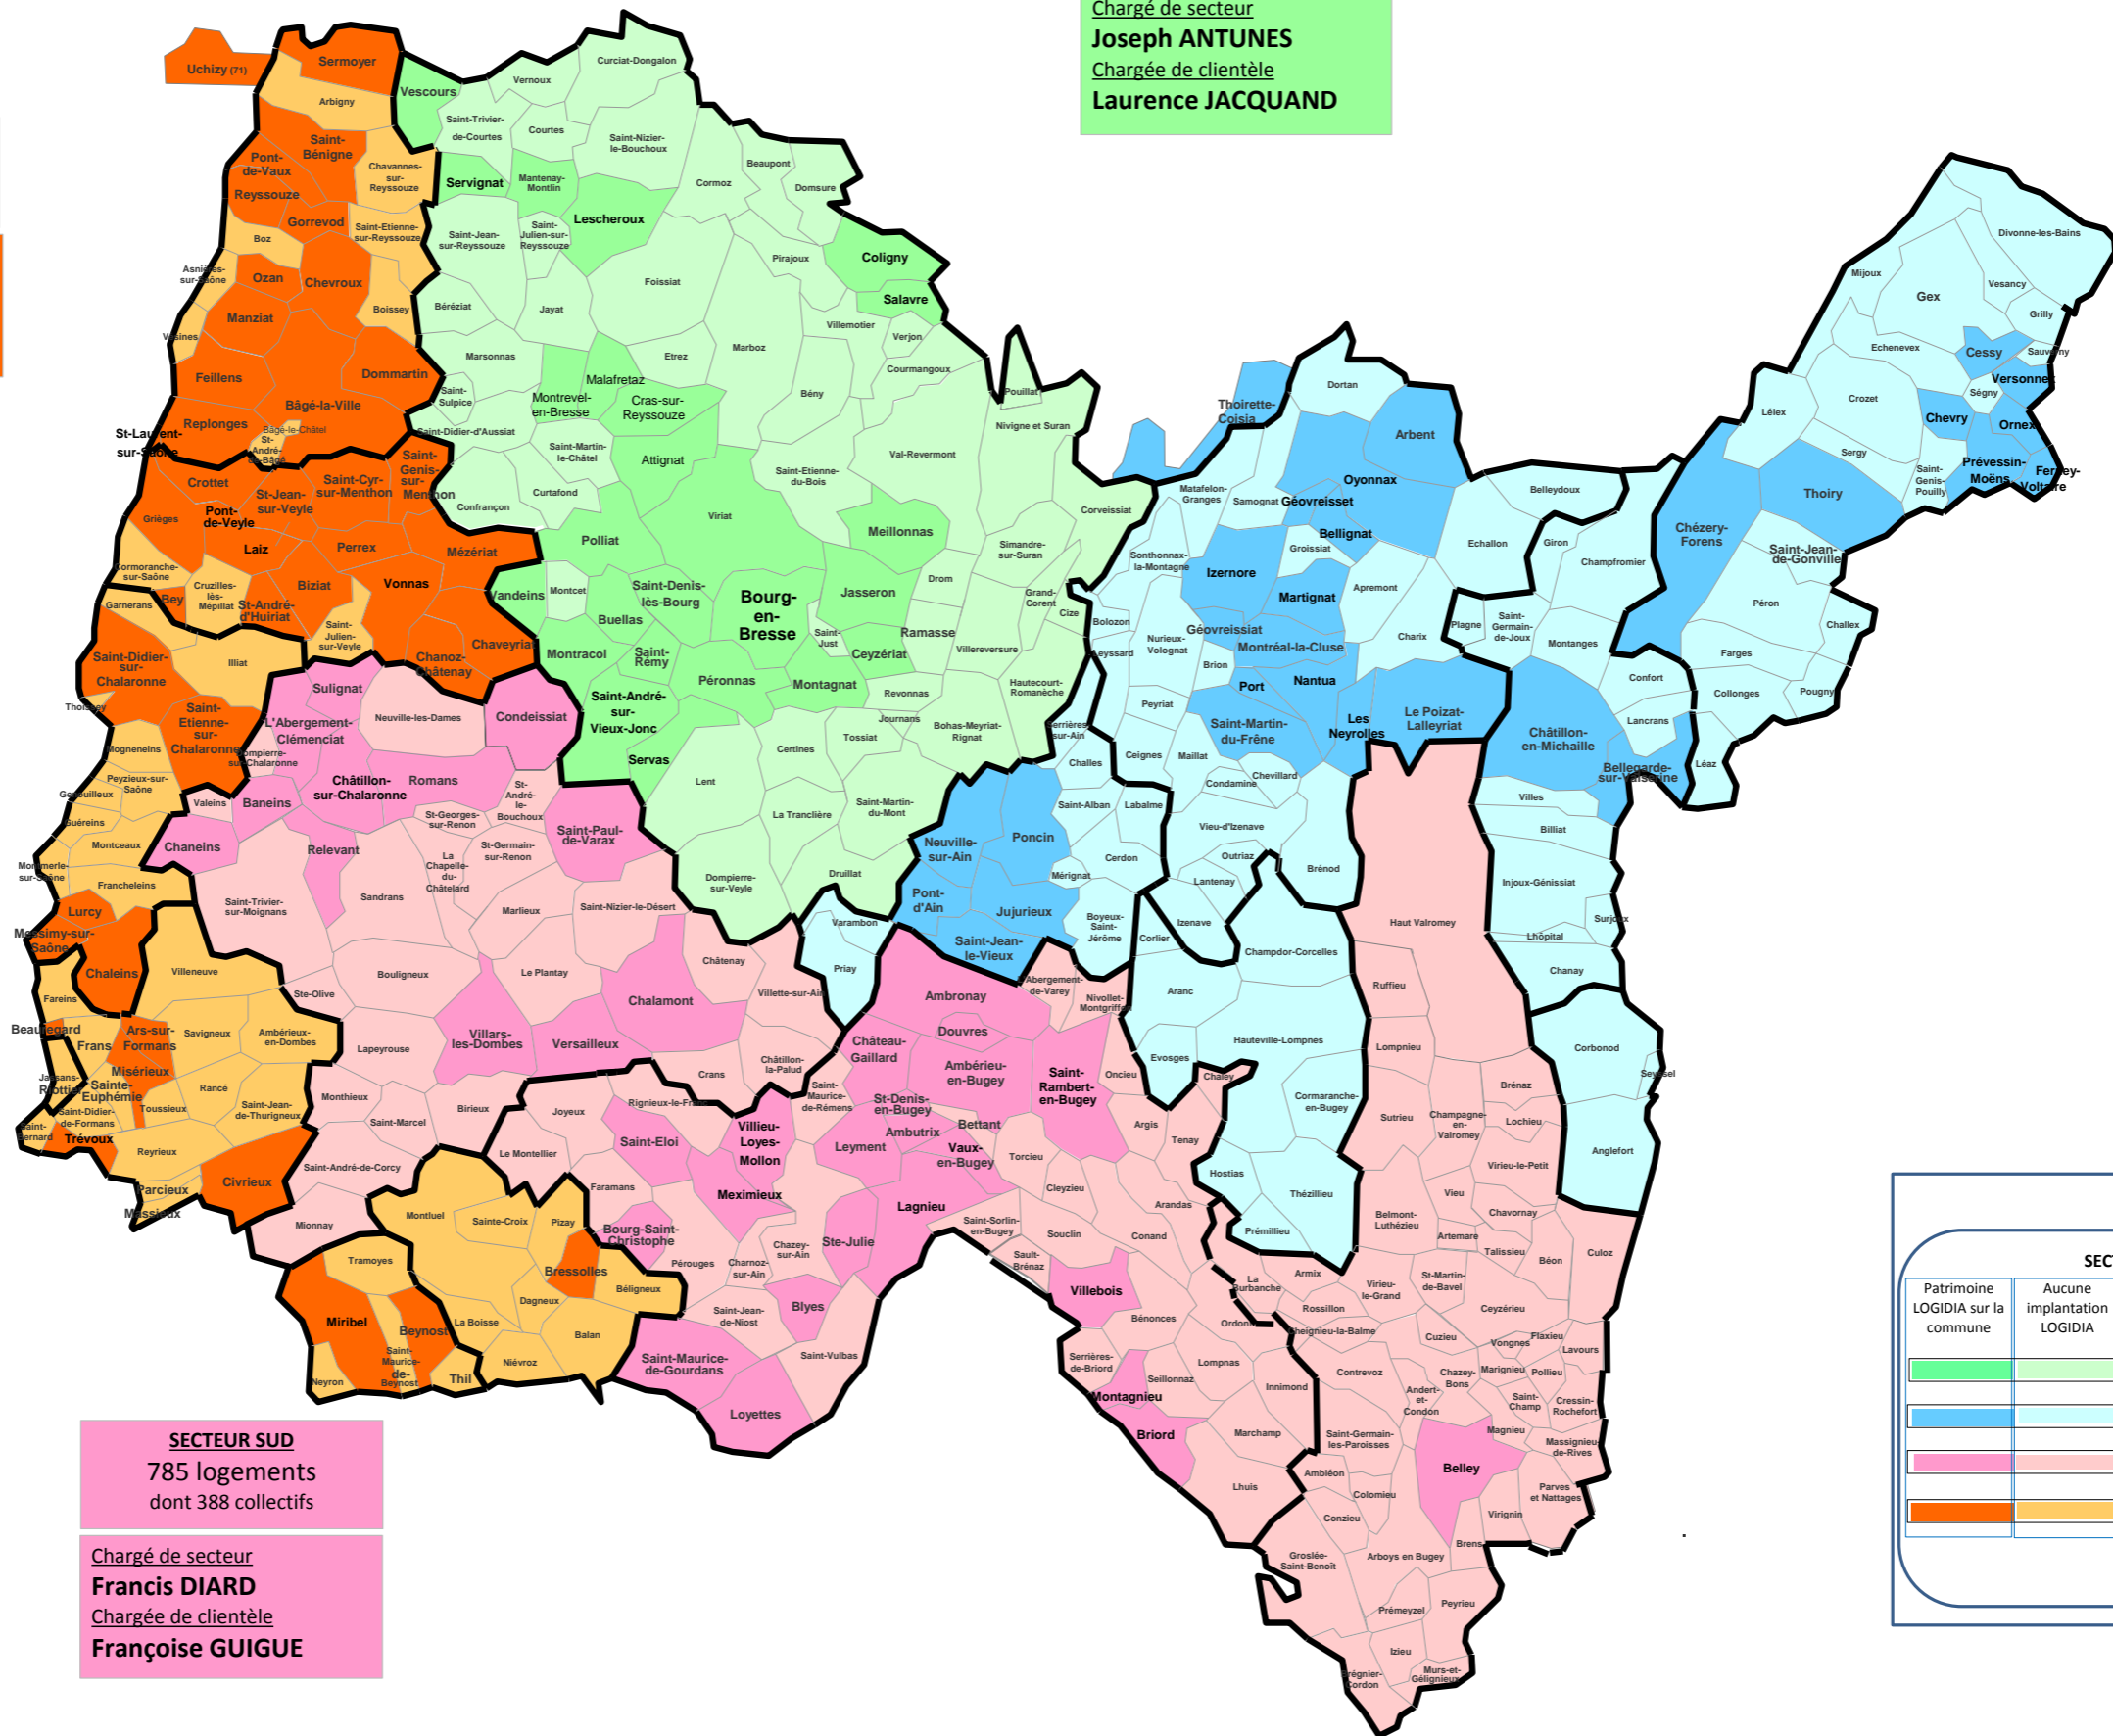

CARTE DES SECTEURS ET INTERLOCUTEURS

SECTEUR BOURG & AGGLO
1002 logements
dont 676 collectifs

Chargé de secteur
Joseph ANTUNES
Chargée de clientèle
Laurence JACQUAND

SECTEUR EST
639 logements
dont 388 collectifs

Chargé de secteur
DAMIEN MILLET
Chargée de clientèle
Guillaume MAZAUD

SECTEUR OUEST
678 logements
dont 249 collectifs

Chargé de secteur
Fabrice PHALIPPON
Chargée de clientèle
Christelle PRODANU

SECTEUR SUD
785 logements
dont 388 collectifs

Chargé de secteur
Francis DIARD
Chargée de clientèle
Françoise GUIGUE

LEGENDE

SECTEURS LOGIDIA		
Patrimoine LOGIDIA sur la commune	Aucune implantation LOGIDIA	
		Secteur 1-Bourg & Agglo
		Secteur 2-Est
		Secteur 3-Sud
		Secteur 4-Ouest