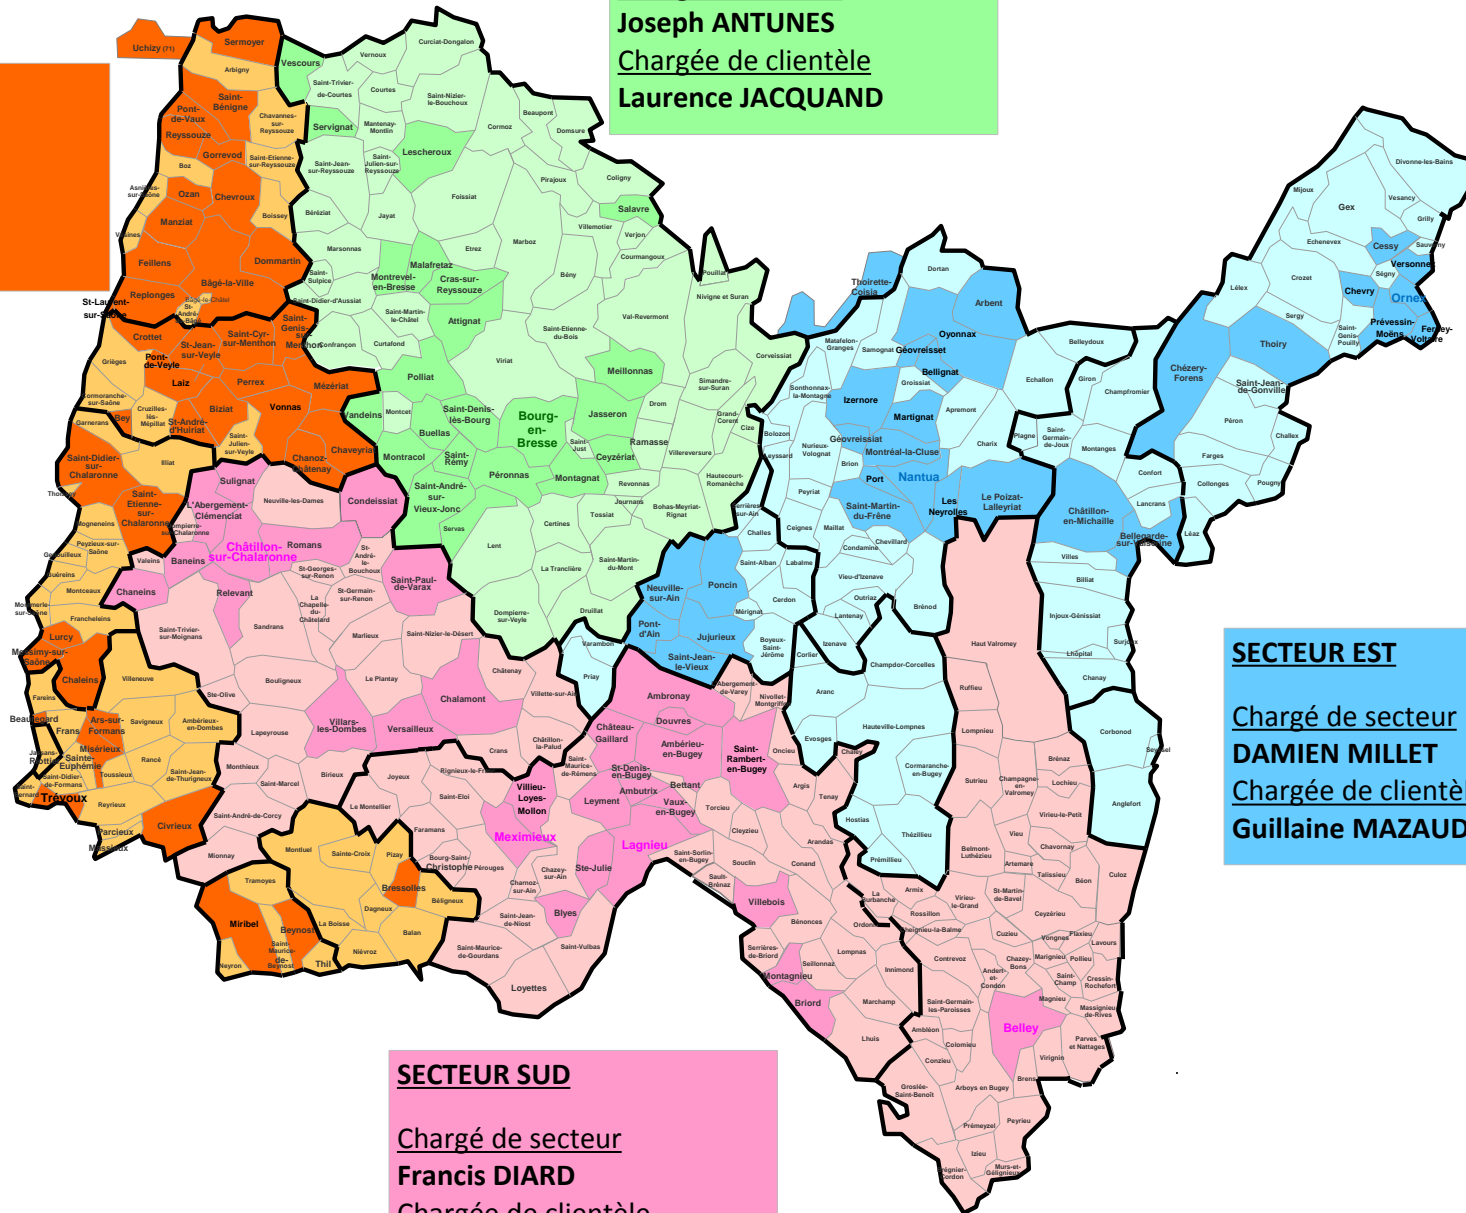

CARTE DES SECTEURS ET INTERLOCUTEURS

SECTEUR BOURG & AGGLO

Chargé de secteur
Joseph ANTUNES
Chargée de clientèle
Laurence JACQUAND

SECTEUR OUEST

Chargé de secteur
Fabrice PHALIPPON
Chargé de clientèle
Morgan ZARAGOZA

SECTEUR EST

Chargé de secteur
DAMIEN MILLET
Chargée de clientèle
Guillaume MAZAUD

SECTEUR SUD

Chargé de secteur
Francis DIARD
Chargée de clientèle
Françoise GUIGUE