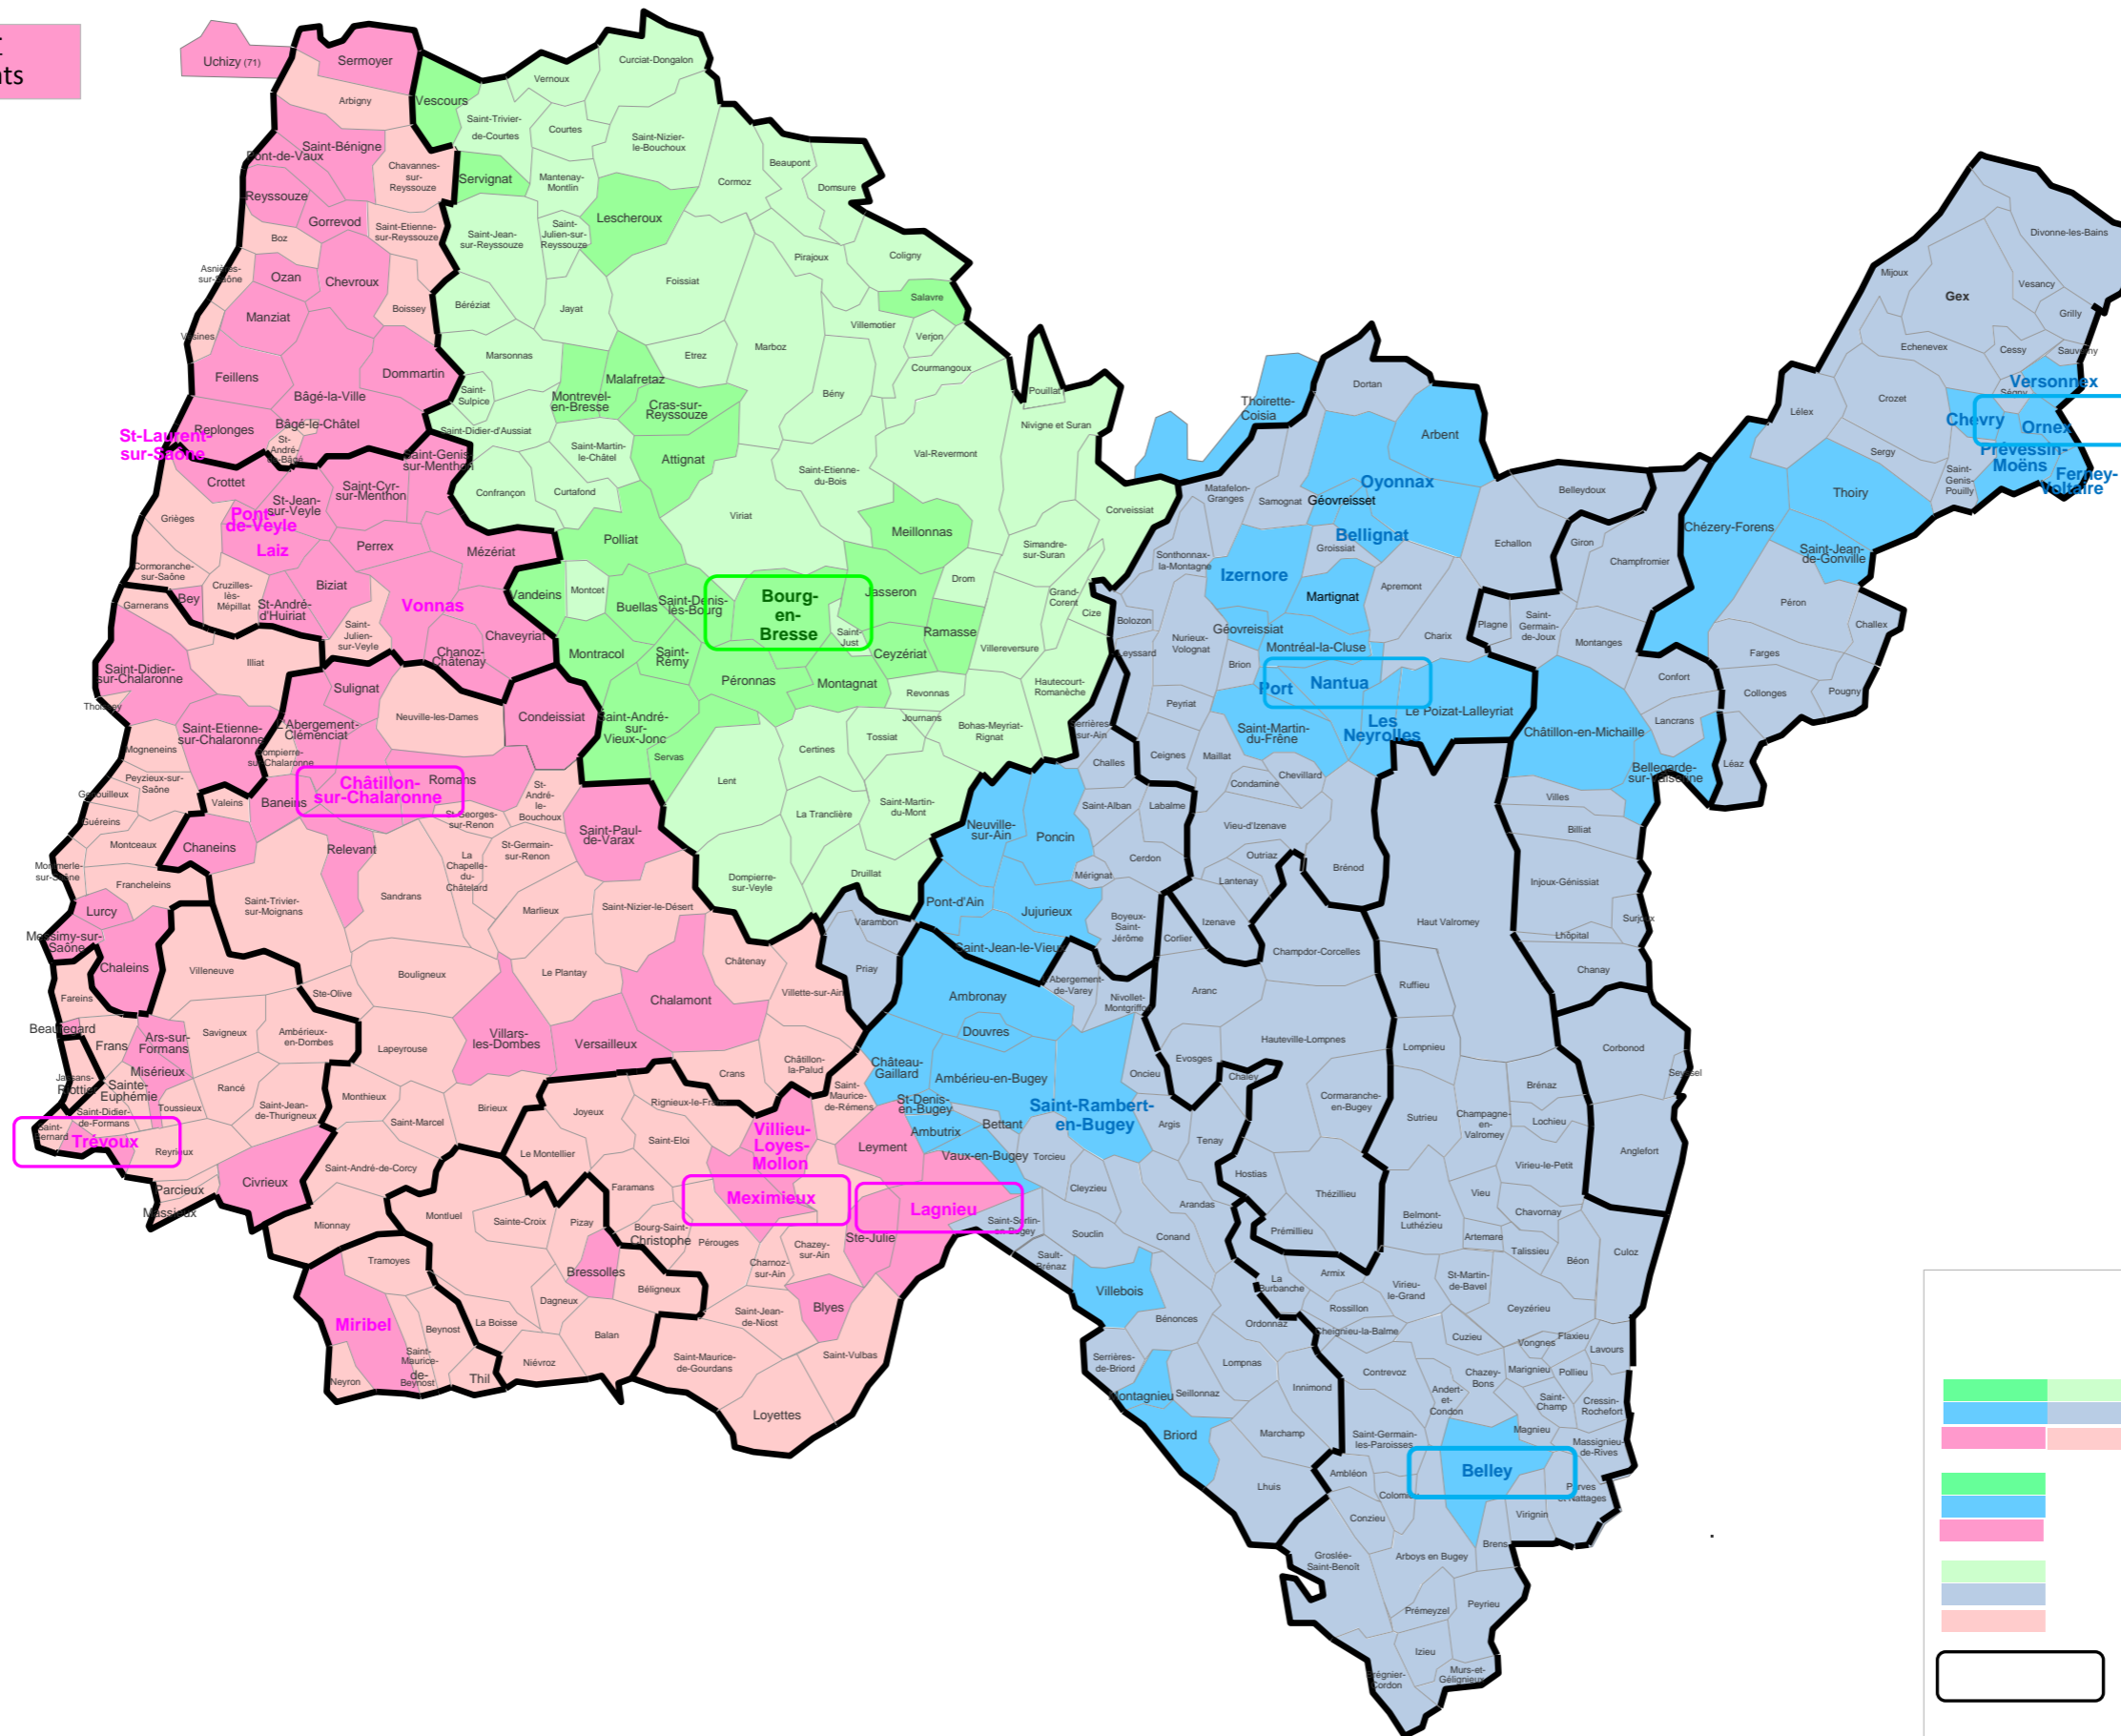

IMPLANTATIONS AU 01/11/2018

SECTEUR BOURG & AGGLO
948 logements

SECTEUR EST
946 logements

SECTEUR OUEST
1 072 logements

LEGENDE

- Secteur 1-Bourg-en-Bresse & Agglo
- Secteur 2-Est
- Secteur 3-Ouest
- Patrimoine LOGIDIA implanté sur la commune au 01/11/2018
- Aucune implantation de patrimoine LOGIDIA sur la commune au 01/11/2018
- Bureaux des gardiens